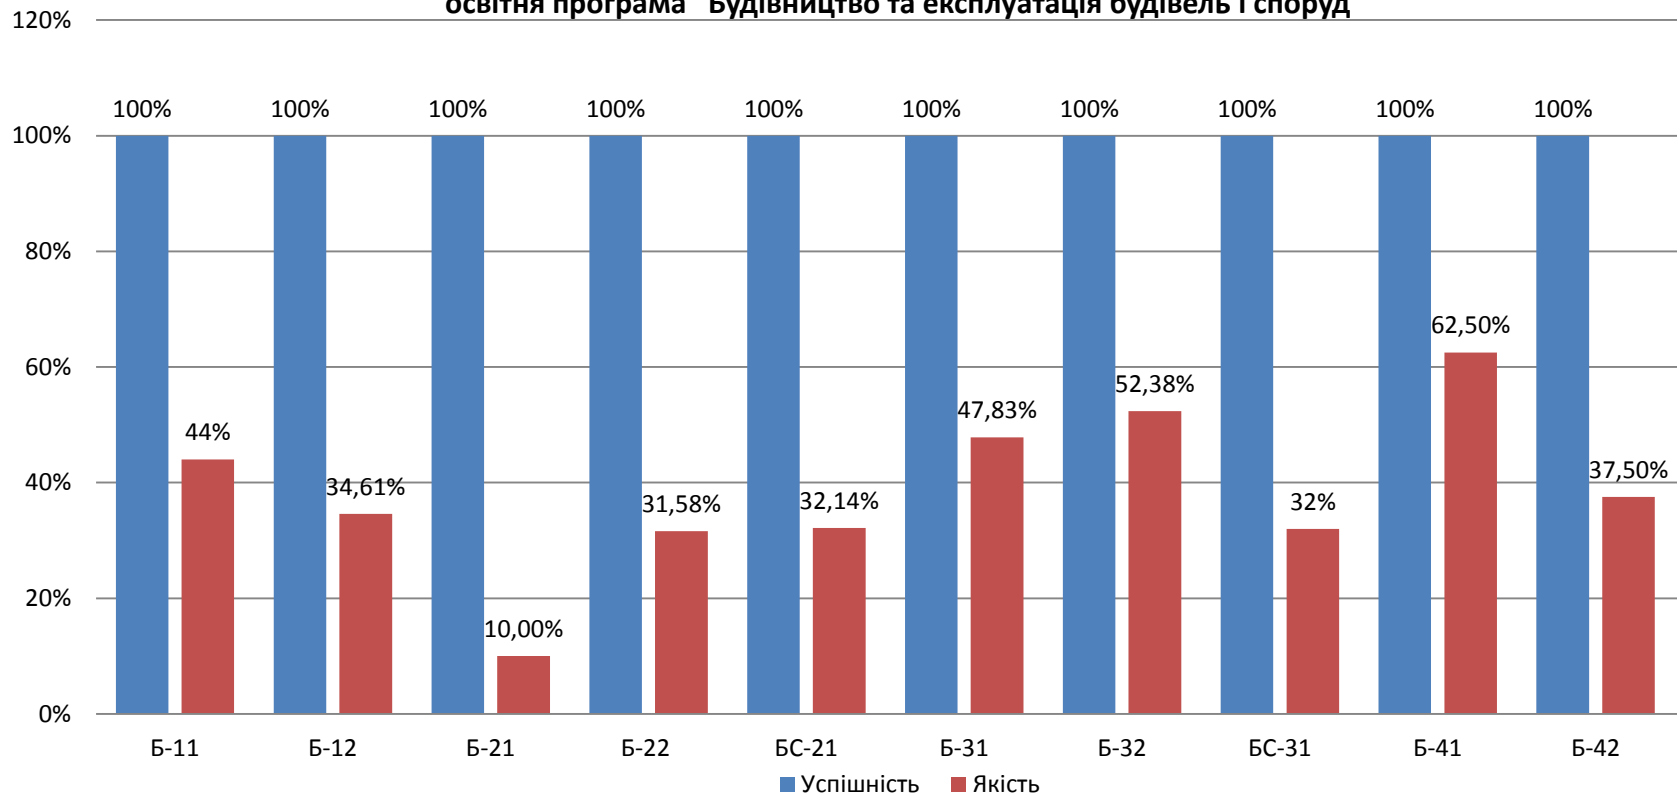

**Моніторинг успішності за I семестр 2021-2022 н.р. по будівельному відділенню спеціальність 192  
"Будівництво та цивільна інженерія"  
освітня програма "Будівництво та експлуатація будівель і споруд"**